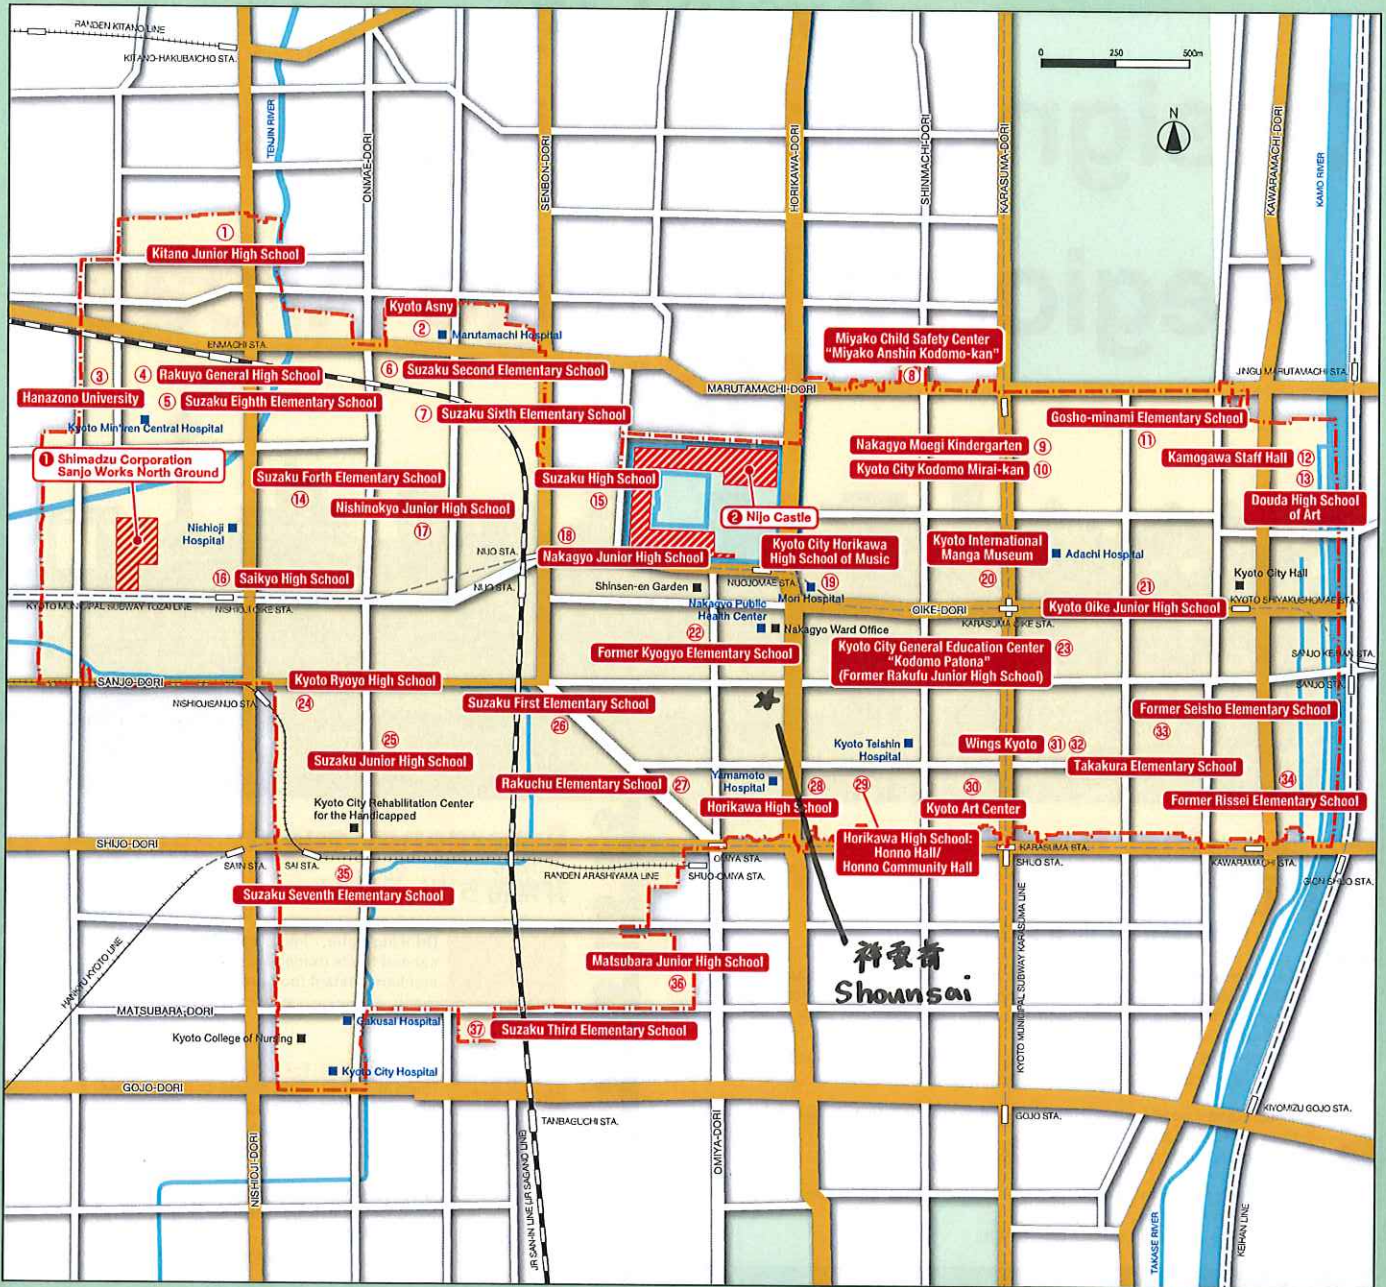

Nakagyo-ku 中京区

①~③7 Designated Refuge Areas 京都市避難所

①~② Regional Refuge Areas 広域避難場所

Designated Refuge Areas 京都市避難所

① 北野中学校	西ノ京中保町1-4	1-4, Nakaho-cho, Nishinokyo
② 京都市生涯学習総合センター	聚楽園松下町9-2	9-2, Matsushita-cho, Jurakumawari
③ 花園大学	西ノ京蓮ノ内町8-1	8-1, Tsunonouchi-cho, Nishinokyo
④ 洛陽総合高等学校	西ノ京春日町8	8, Kasuga-cho, Nishinokyo
⑤ 朱雀第八小学校	西ノ京中馬門西町25	25, Nakamikadonishi-machi, Nishinokyo
⑥ 朱雀第二小学校	西ノ京左馬寮町3-1	3-1, Samayo-cho, Nishinokyo
⑦ 朱雀第六小学校	西ノ京車坂町15-5	15-5, Kurumazaka-cho, Nishinokyo
⑧ 京あんしんこども館	釜座通丸太町上る栢屋町174-3	174-3, Urmeya-cho, Manutamachi-agaru, Kamazana-dori
⑨ 中京もえぎ幼稚園	間之町通竹屋町下る栢町801-1	601-1, Kusunoki-cho, Takeyacho-sagaru, Ainomachi-dori
⑩ 京都市こどもみらい館	間之町通竹屋町下る栢町801-1	601-1, Kusunoki-cho, Takeyacho-sagaru, Ainomachi-dori
⑪ 御所南小学校	柳馬場通丸太町上る五丁目242	242, 5-chome, Ebisugawa-agaru, Yanaginobanba-dori
⑫ 職員会館かもがわ	土手町通丸太町上る末丸町284	284, Siemaru-cho, Ebisugawa-agaru, Dotemachi-dori
⑬ 錦絵美術工芸高等学校	土手町通竹屋町下る鉢田町542	542, Hakoden-cho, Takeyacho-sagaru, Dotemachi-dori
⑭ 朱雀第四小学校	西ノ京笠鉾町164	164, Kasadono-cho, Nishinokyo
⑮ 朱雀高等学校	西ノ京式部町1	1, Shikibu-cho, Nishinokyo
⑯ 西京高等学校	西ノ京東中合町1	1, Higashinakal-cho, Nishinokyo
⑰ 西ノ京中学校	西ノ京永本町7-1	7-1, Nagamoto-cho, Nishinokyo
⑱ 中京中学校	西ノ京北聖町62	62, Hokusei-cho, Nishinokyo
⑲ 京都堀川音楽高等学校	押小路通西池戸池ノ路町238-1	238-1, Oshiburanokoji-cho, Oke, Oshikoji-dori
⑳ 京都マンガミュージアム	同様に通押小路下る金吹町452	452, Kinbuki-cho, Oshikoji-sagaru, Ryogaemachi-dori
㉑ 京都御池中学校	柳馬場通音池上る虎石町45-3	45-3, Torashi-cho, Oke-agaru, Yanaginobanba-dori